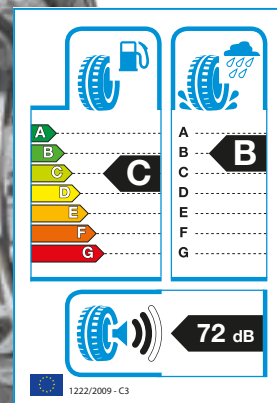

Sava

LE PNEU DE QUALITÉ EUROPÉENNE

SAVA AVANT 4

Nouveau pneumatique directeur 385/65R22.5

The image shows the EU tire label for the Sava Avant 4 385/65R22.5 tire. The label is divided into three sections: fuel efficiency, wet grip, and noise. The fuel efficiency section shows a scale from A to G, with the tire rating at C. The wet grip section shows a scale from A to G, with the tire rating at B. The noise section shows a scale from 68 dB to 72 dB, with the tire rating at 72 dB. The label also includes the European Union flag and the text '1222/2009 - C3'.

Category	Rating
Fuel Efficiency	C
Wet Grip	B
Noise	72 dB

Sava Avant 4

Pneumatique Routier

Pneumatique régional haute performance pour Poids Lourd et Bus. Il se caractérise par une excellente maniabilité, une performance kilométrique élevée, une faible nuisance sonore ainsi qu'une consommation de carburant réduite.

Caractéristiques	Avantages
Bande de roulement large et hauteur de gomme importante	Kilométrage prolongé Excellente maniabilité et confort de conduite
Six ribs pour un rapport plein/creux élevé	Répartition de la charge équilibrée Faible résistance au roulement Usure uniforme
Lamelles spécifiques à profondeur variable	Excellente maniabilité Excellent freinage sur sol mouillé
Dessin de bande de roulement à pas variable	Faible niveau sonore
Lamelles Flexomatic	Usure lente et uniforme
Marquage M+S	Conforme à la réglementation hiver

NOUVEAU

385/65 R 22.5 TL Sava Avant 4 160 K (158 L)

M+S

Guide de recreusage : profondeur de recreusage maxi = 3 mm, largeur de recreusage maxi = 6 mm

Pneu neuf

Pneu usé à 80 %

Pneu recreusé

Données techniques :